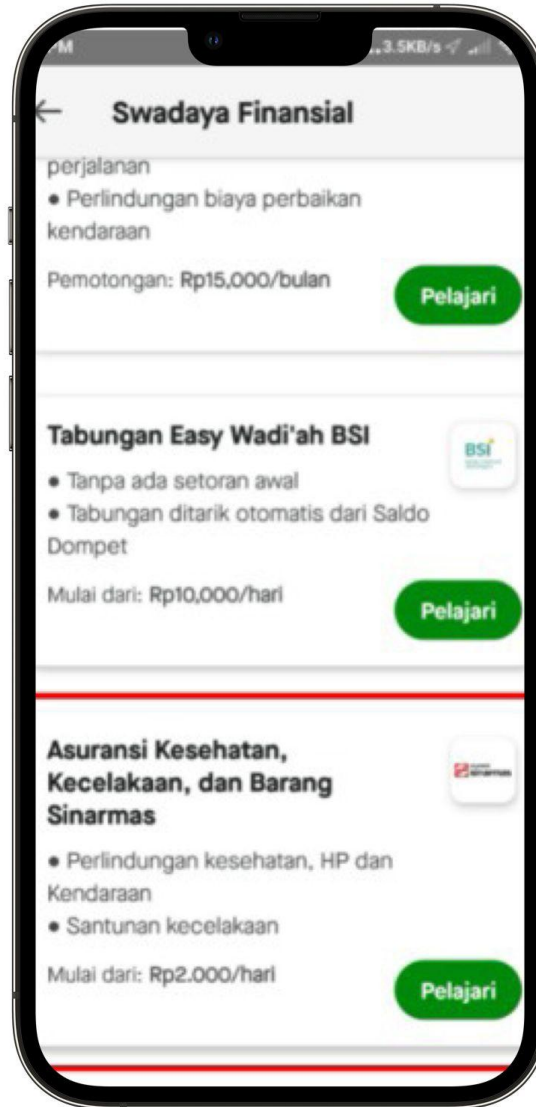

# Cara Pendaftaran Gojek Mitra +

09.38  
WhatsApp  
microsite-dev.prodiginow.com

### Masukkan Data Pribadi

Nama Lengkap sesuai KTP

Tanggal Lahir

+62 Nomor Handphone yang terdaftar di Gc

+62 Nomor Handphone Whatsapp (boleh se

Alamat

**Upload Foto KTP** Unggah Foto

Foto KTP