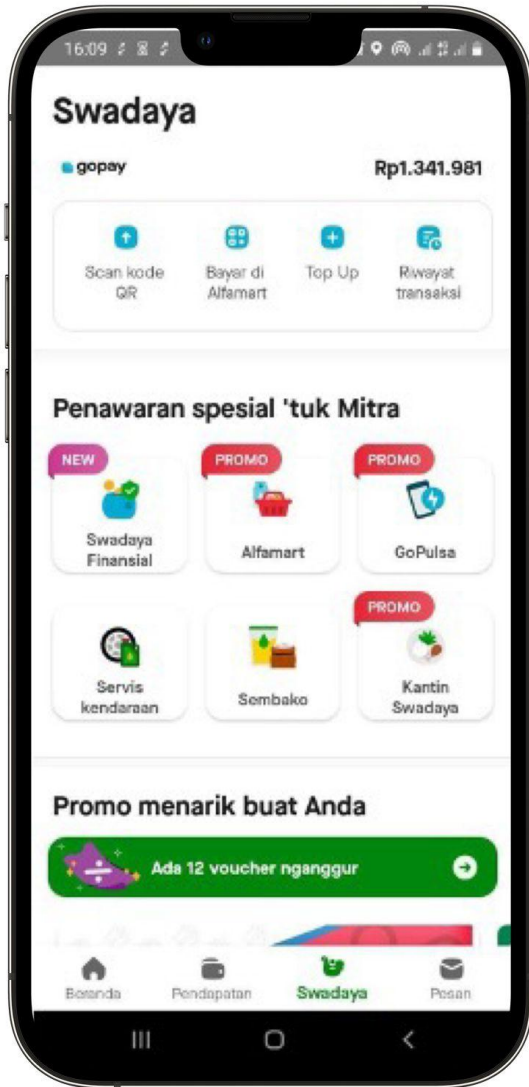

# Cara Pendaftaran Gojek Mitra +

09.38  
WhatsApp  
microsite-dev.prodiginow.com

### Masukkan Data Pribadi

Nama Lengkap sesuai KTP

Tanggal Lahir

+62 Nomor Handphone yang terdaftar di Gc

+62 Nomor Handphone Whatsapp (boleh se

Alamat

**Upload Foto KTP** Unggah Foto

Foto KTP

Nomor KTP

**SUBMIT**

09.39  
WhatsApp  
microsite-dev.prodiginow.com